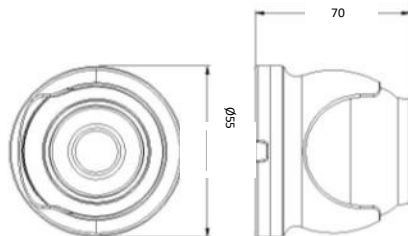

Спецификация

- 1/2.9" 2,1 Мп (Full HD) Progressive Scan CMOS SC2235P
- 12 ИК-диодов
- Поддержка кодеков H.265 / H.264
- Режим день/ночь, встроенный ИК-фильтр
- Антивандальный корпус, класс защиты IP66

Технические характеристики

Модель	Optimus IP-E052.1(3.6)A_H.265
Чувствительный элемент	1/2.9" 2,1 Мп (Full HD) Progressive Scan CMOS SC2235P
Объектив	3.6 мм фиксированный
Чувствительность	Цв. 0.01Лк (F1.2), ч/б 0.001Лк (F1.2), 0 Лк при включенной ИК подсветке
Количество пикселей	1920x1080
Скорость затвора	Авто, 1/50-1/10,000 сек
Автодиафрагма	нет
Режим день/ночь	Есть, встроенный ИК-фильтр
Форматы сжатия	H.265 / H.264
Скорость отображения	До 20к/с@1920x1080, до 25к/с@1280x720
Потоковое видео	До 2 потоков с управляемыми частотой кадров и пропускной способностью
Скорость передачи	32К~8.0 Мбит
Видео выход	нет
Настройки изображения	Яркость, Контрастность, Насыщенность, Затвор, DWDR, Режим День/Ночь, 3D и 2D DNR
Аудио вход	Да
Аудио сжатие	G711A
Безопасность	Защита по паролю
Сетевой протокол	TCP,UDP,IP,HTTP,FTP,SMTP,DHCP,DNS,NTP,RTSP,UPnP
Интерфейс приложений	Onvif 2.4
Интеллектуальные функции	Детектор движения